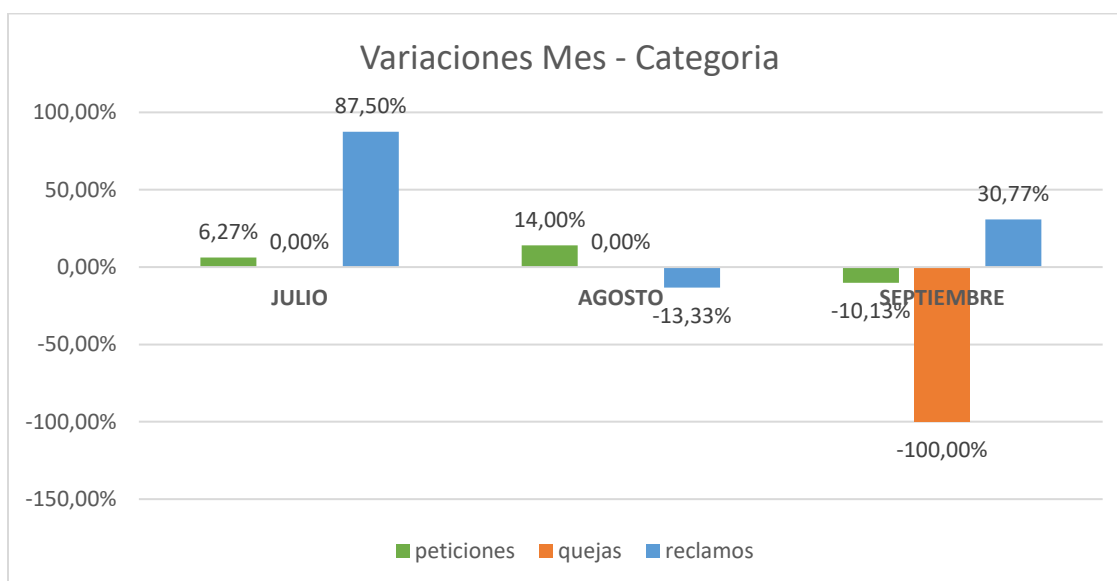

Fecha de publicación: 18 de octubre de 2023

INFORME TRIMESTRAL DE PQRSD DE LOS MESES JULIO, AGOSTO Y SEPTIEMBRE DE 2023

PQRSD TRASLADOS POR COMPETENCIA EN LOS MESES DE JULIO, AGOSTO Y SEPTIEMBRE DE 2023		
MESES	NÚMERO DE TRASLADOS	ENTIDADES A LAS QUE SE TRASLADA
JULIO	0	N/A
AGOSTO	3	<ul style="list-style-type: none"> ✓ Una (1) a la cámara de comercio Medellín para Antioquia ✓ una (1) a la DIAN ✓ una (1) a la cámara de comercio de Cúcuta.
SEPTIEMBRE	5	<ul style="list-style-type: none"> ✓ una (1) a la cámara de comercio de Cali ✓ una (1) a la cámara de comercio de Sincelejo ✓ una (1) a la cámara de comercio de Facatativá ✓ Dos (2) a la cámara de comercio de Bogotá.