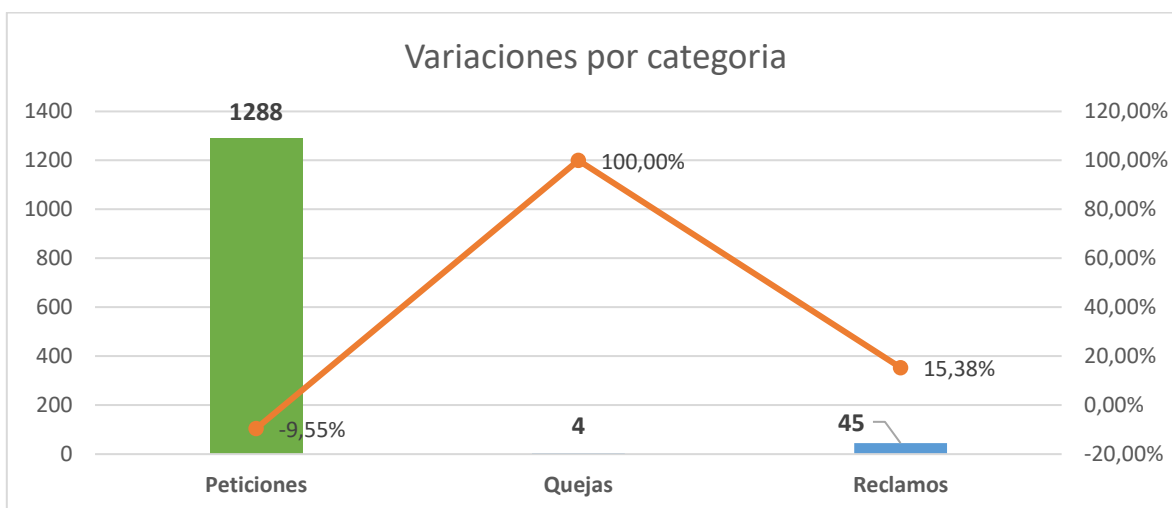

Fecha de publicación: 18 de octubre de 2023

INFORME TRIMESTRAL DE PQRSD DE LOS MESES JULIO, AGOSTO Y SEPTIEMBRE DE 2023

PQRSD TRASLADOS POR COMPETENCIA EN LOS MESES DE JULIO, AGOSTO Y SEPTIEMBRE DE 2023		
MESES	NÚMERO DE TRASLADOS	ENTIDADES A LAS QUE SE TRASLADA
JULIO	0	N/A
AGOSTO	3	<ul style="list-style-type: none"> ✓ Una (1) a la cámara de comercio Medellín para Antioquia ✓ una (1) a la DIAN ✓ una (1) a la cámara de comercio de Cúcuta.
SEPTIEMBRE	5	<ul style="list-style-type: none"> ✓ una (1) a la cámara de comercio de Cali ✓ una (1) a la cámara de comercio de Sincelejo ✓ una (1) a la cámara de comercio de Facatativá ✓ Dos (2) a la cámara de comercio de Bogotá.

PROMEDIO DE RESPUESTA A LOS PQRS D EN LOS MESES DE JULIO, AGOSTO, SEPTIEMBRE DE 2023		
MESES	TIPO DE SOLICITUDES	PROMEDIO DE RESPUESTA
JULIO	Solicitud de Información y Documentos	Cinco (5) a diez (10) días hábiles
	Peticiones Ordinarias	Diez (10) a quince (15) días hábiles
AGOSTO	Solicitud de Información y Documentos	Cinco (5) a diez (10) días hábiles
	Peticiones Ordinarias	Diez (10) a quince (15) días hábiles
SEPTIEMBRE	Solicitud de Información y Documentos	Cinco (5) a diez (10) días hábiles
	Peticiones Ordinarias	Diez (10) a quince (15) días hábiles

Cabe aclarar que las solicitudes que son resueltas por un término superior a quince (15) días hábiles, son atendidas de conformidad con lo establecido en el parágrafo del artículo 14 de la Ley 1755 del 2015, el cual a literal dispone: