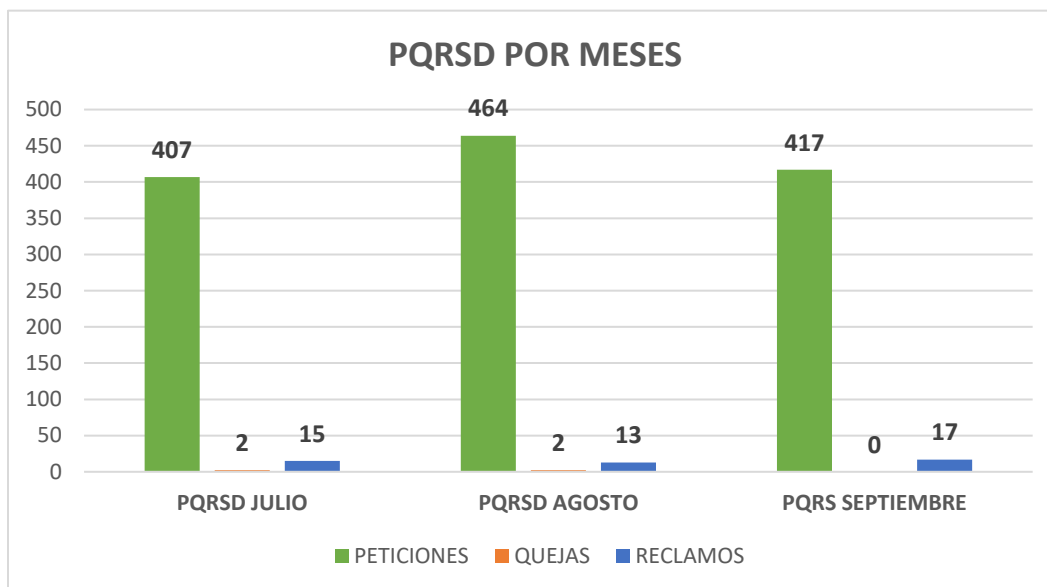

Fecha de publicación: 18 de octubre de 2023

INFORME TRIMESTRAL DE PQRSD DE LOS MESES JULIO, AGOSTO Y SEPTIEMBRE DE 2023

PQRSD TRASLADOS POR COMPETENCIA EN LOS MESES DE JULIO, AGOSTO Y SEPTIEMBRE DE 2023		
MESES	NÚMERO DE TRASLADOS	ENTIDADES A LAS QUE SE TRASLADA
JULIO	0	N/A
AGOSTO	3	<ul style="list-style-type: none"> ✓ Una (1) a la cámara de comercio Medellín para Antioquia ✓ una (1) a la DIAN ✓ una (1) a la cámara de comercio de Cúcuta.
SEPTIEMBRE	5	<ul style="list-style-type: none"> ✓ una (1) a la cámara de comercio de Cali ✓ una (1) a la cámara de comercio de Sincelejo ✓ una (1) a la cámara de comercio de Facatativá ✓ Dos (2) a la cámara de comercio de Bogotá.

Cabe aclarar que las solicitudes que son resueltas por un término superior a quince (15) días hábiles, son atendidas de conformidad con lo establecido en el parágrafo del artículo 14 de la Ley 1755 del 2015, el cual a literal dispone: