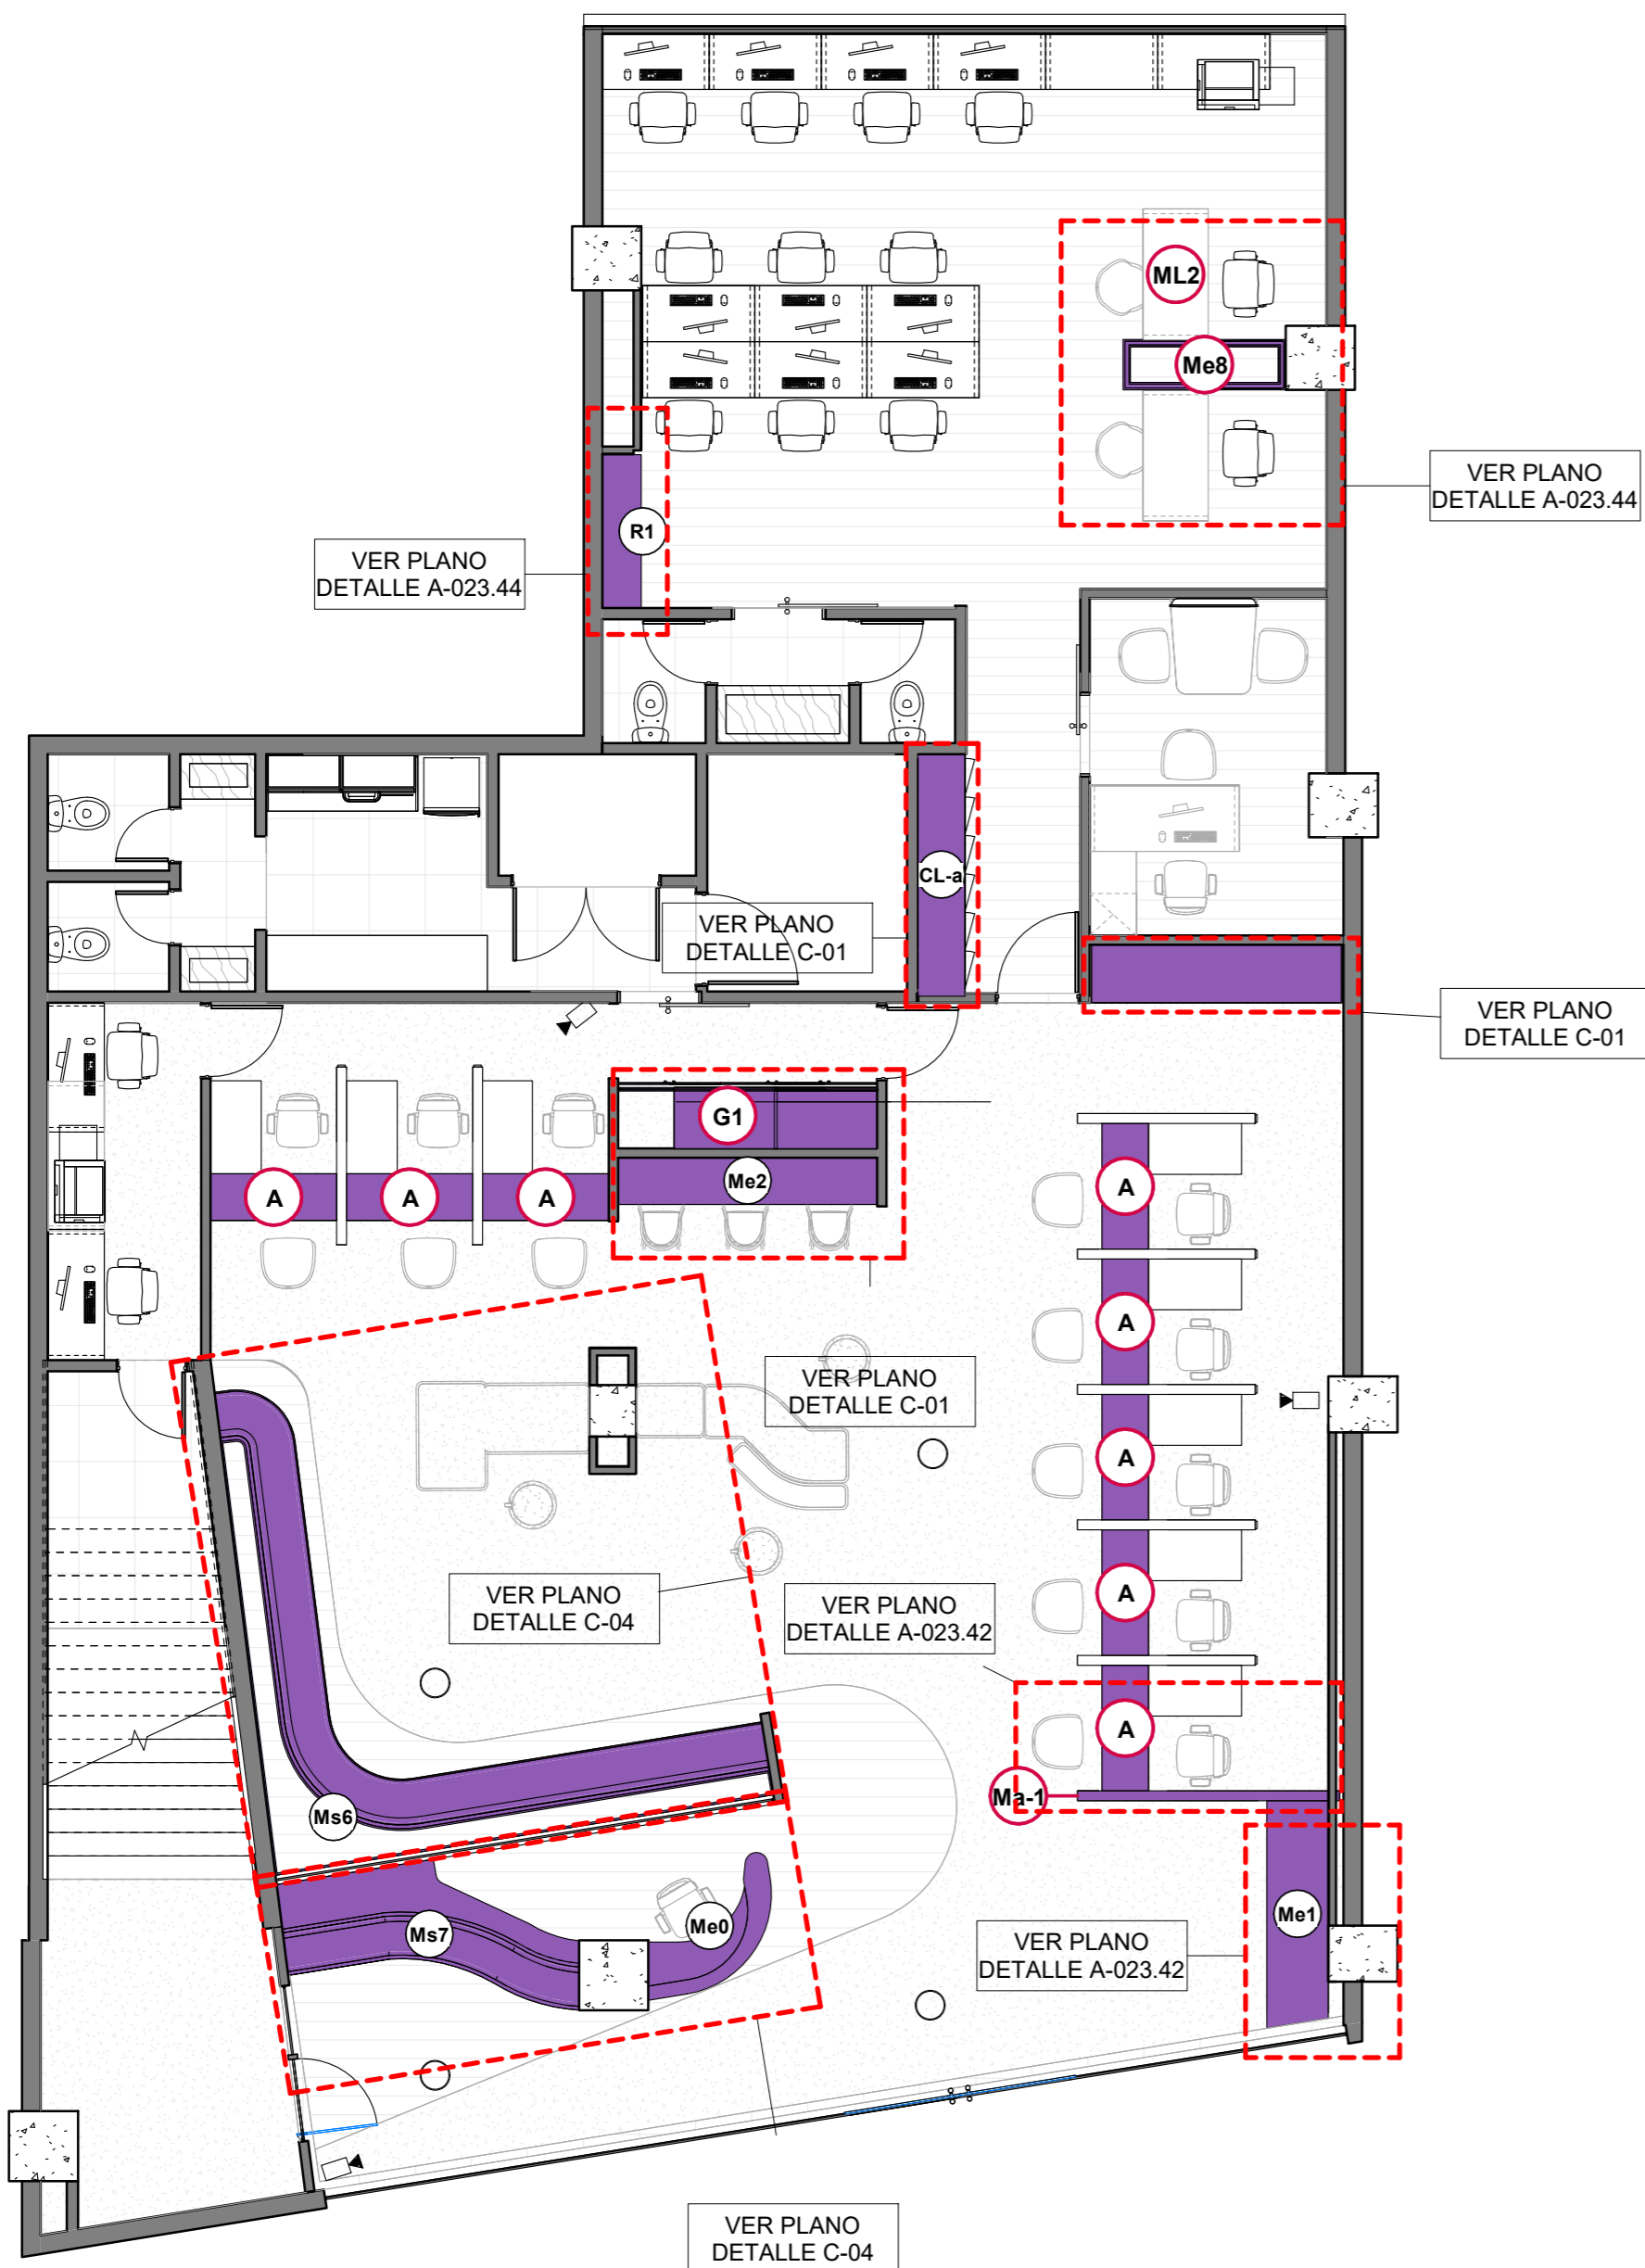

# RR CARPINTERIA P1

COD.	CANT.	Descripción
A	8	Mesa CORIAN
CL-a	1	Lockers 7 modulos
G1	1	Closet con puerta con repisas internas 1,10
Ma-1	1	Division Recepcion
Me0	1	Mueble recepcion
Me1	1	Mesa diligenciamiento
Me2	1	Mesa autoconsulta
Me8	1	Guardado bajo
Ms6	1	sofa de espera 2
Ms7	1	sofa espera 1
R1	1	MUEBLE PARD

Carpinteria Especial P1  
Escala 1:75

## CARPINTERIA ESPECIAL P1 - SEDE RONDA REAL

Version 2

RR-13

PLANO CARPINTERIA ESPECIAL P1  
 ESCALA SEDE RONDA REAL  
 1:75  
 FECHA 11/12/24  
 Diseñador Andres Jaimes Charris  
 NOTAS -

Todas las medidas se verificarán en obra.