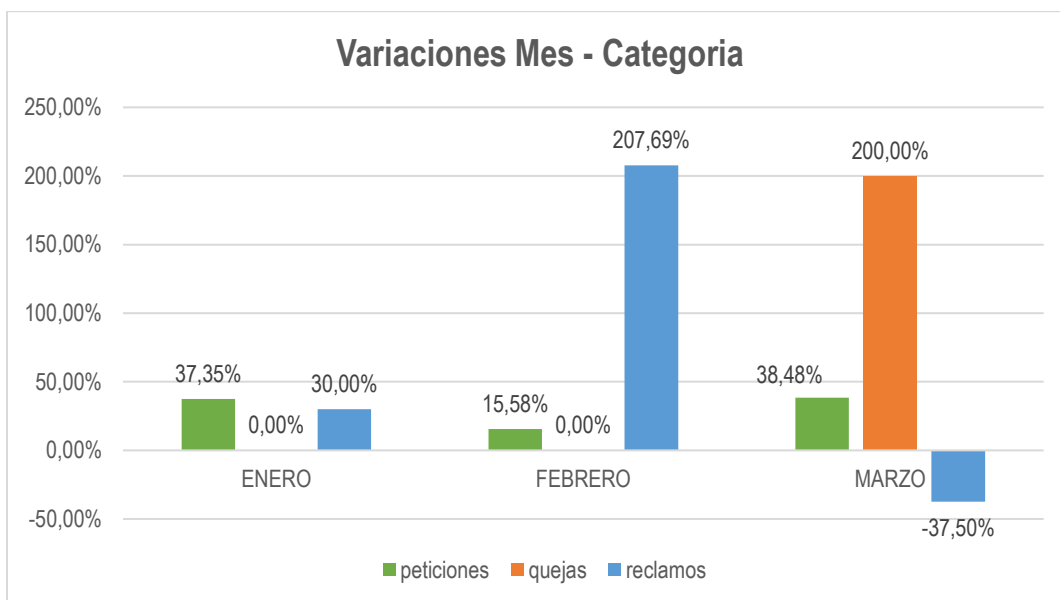

Fecha de publicación: 23 de mayo de 2023

INFORME TRIMESTRAL DE PQRSD DE LOS MESES ENERO, FEBRERO Y MARZO DE 2023

PQRS D TRASLADOS POR COMPETENCIA EN LOS MESES DE ENERO, FEBRERO Y MARZO DE 2023

MESES	NÚMERO DE TRASLADOS	ENTIDADES A LAS QUE SE TRASLADA
Enero	0	N/A
Febrero	4	Cámara de Comercio de Bogotá
		Superintendencia de Industria y Comercio
		Cámara de Comercio de Aburra del Sur
		Cámara de Comercio de Cali
Marzo	2	Cámara de Comercio de Honda
		Cámara de Comercio de Bogotá

PROMEDIO DE RESPUESTA A LOS PQRS D EN LOS MESES DE ENERO, FEBRERO Y MARZO DE 2023

MESES	TIPO DE SOLICITUDES	PROMEDIO DE RESPUESTA
Enero	Solicitud de Información y Documentos	Cinco (5) a diez (10) días hábiles
	Peticiones Ordinarias	Diez (10) a quince (15) días hábiles
Febrero	Solicitud de Información y Documentos	Cinco (5) a diez (10) días hábiles
	Peticiones Ordinarias	Diez (10) a quince (15) días hábiles
Marzo	Solicitud de Información y Documentos	Cinco (5) a diez (10) días hábiles
	Peticiones Ordinarias	Diez (10) a quince (15) días hábiles