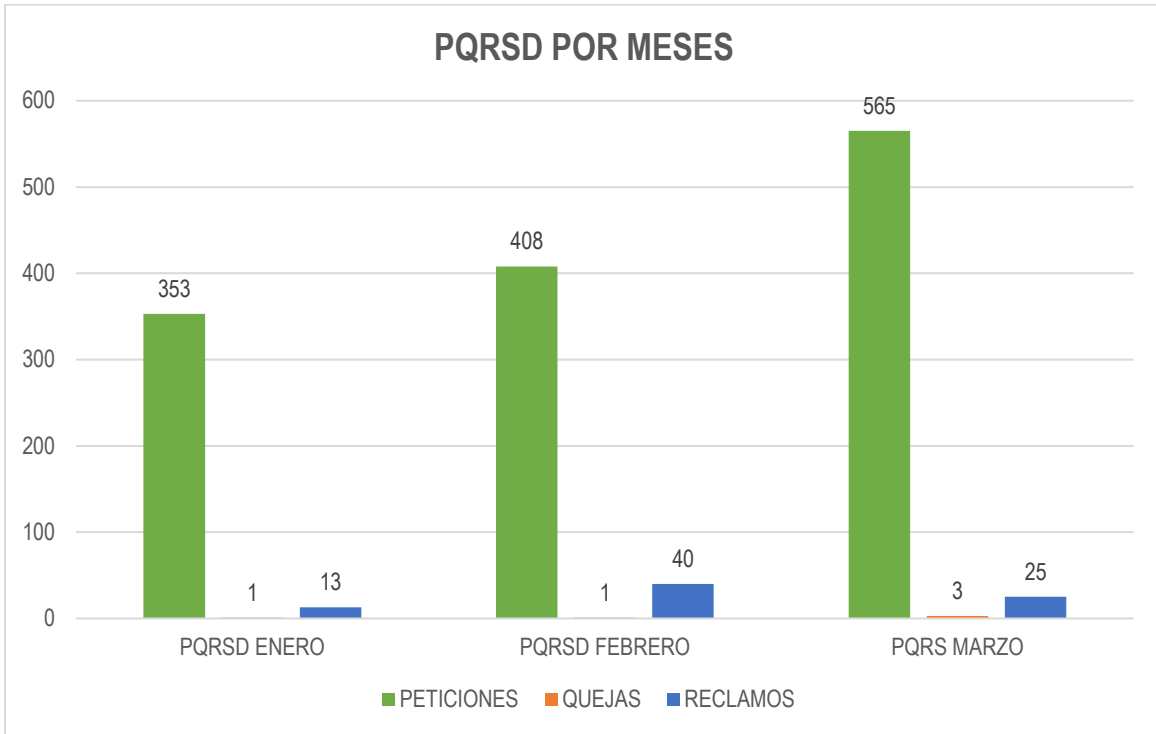

Fecha de publicación: 23 de mayo de 2023

INFORME TRIMESTRAL DE PQRSD DE LOS MESES ENERO, FEBRERO Y MARZO DE 2023

PQRS D TRASLADOS POR COMPETENCIA EN LOS MESES DE ENERO, FEBRERO Y MARZO DE 2023

MESES	NÚMERO DE TRASLADOS	ENTIDADES A LAS QUE SE TRASLADA
Enero	0	N/A
Febrero	4	Cámara de Comercio de Bogotá
		Superintendencia de Industria y Comercio
		Cámara de Comercio de Aburra del Sur
		Cámara de Comercio de Cali
Marzo	2	Cámara de Comercio de Honda
		Cámara de Comercio de Bogotá

Cabe aclarar que las solicitudes que son resueltas por un término superior a quince (15) días hábiles, son atendidas de conformidad con lo establecido en el párrafo del artículo 14 de la Ley 1755 del 2015, el cual a literal dispone: