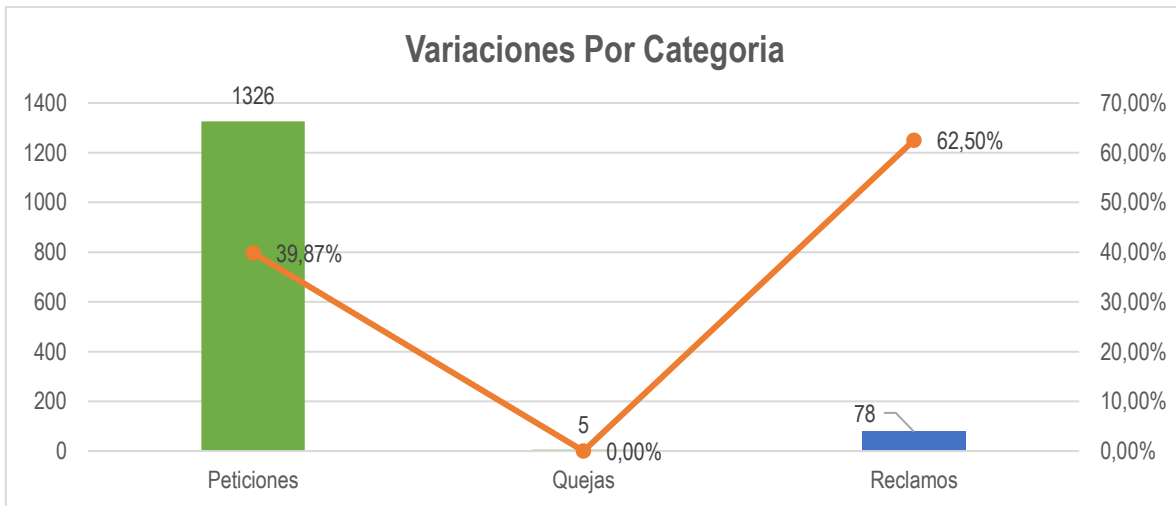

Fecha de publicación: 23 de mayo de 2023

INFORME TRIMESTRAL DE PQRSD DE LOS MESES ENERO, FEBRERO Y MARZO DE 2023

PQRS D TRASLADOS POR COMPETENCIA EN LOS MESES DE ENERO, FEBRERO Y MARZO DE 2023

MESES	NÚMERO DE TRASLADOS	ENTIDADES A LAS QUE SE TRASLADA
Enero	0	N/A
Febrero	4	Cámara de Comercio de Bogotá
		Superintendencia de Industria y Comercio
		Cámara de Comercio de Aburra del Sur
		Cámara de Comercio de Cali
Marzo	2	Cámara de Comercio de Honda
		Cámara de Comercio de Bogotá

PROMEDIO DE RESPUESTA A LOS PQRS D EN LOS MESES DE ENERO, FEBRERO Y MARZO DE 2023

MESES	TIPO DE SOLICITUDES	PROMEDIO DE RESPUESTA
Enero	Solicitud de Información y Documentos	Cinco (5) a diez (10) días hábiles
	Peticiones Ordinarias	Diez (10) a quince (15) días hábiles
Febrero	Solicitud de Información y Documentos	Cinco (5) a diez (10) días hábiles
	Peticiones Ordinarias	Diez (10) a quince (15) días hábiles
Marzo	Solicitud de Información y Documentos	Cinco (5) a diez (10) días hábiles
	Peticiones Ordinarias	Diez (10) a quince (15) días hábiles

Cabe aclarar que las solicitudes que son resueltas por un término superior a quince (15) días hábiles, son atendidas de conformidad con lo establecido en el párrafo del artículo 14 de la Ley 1755 del 2015, el cual a literal dispone: